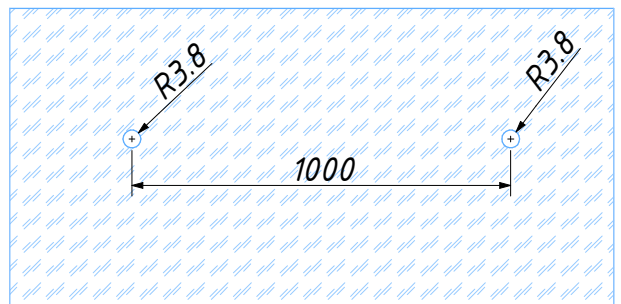

Вырез в стекле

Примечание:  
\*\* - Цвет фурнитуры

Чертил

Мурадов И.

03.2025

Артикул

ZL01-\*\*

Ручка-скоба